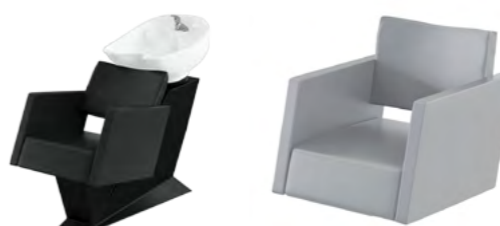

DIVA.TECH / KUBIK QR

- ↔ 65 cm
- ↓ 95 cm
- ↗ 113 cm

- DIVA.TECH podstawa
- PANDA umywalka biała/czarna

skaj Basic
40M.320.2.UCP.BF-101.3.S
2799 | 3442,77

skaj Exclusive
40M.320.2.UCP.BF-101.3.E
2999 | 3688,77